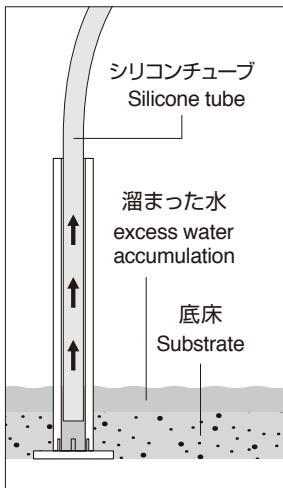

SYSTEM PALUDA DRAINAGE PIECE

システムパルダ 排水パーツ

システムパルダやガラスポットSHIZUKUの底床に溜まった水を、サイフォンの原理を使って抜き取ります。水を抜く際は外径6mmのシリコンチューブ(別売)を差し込んでください。

It will drain excess water accumulated on the substrate of System Paluda and Glass Pot SHIZUKU using the siphon principle. When draining the water, insert a silicone tube with an outer diameter of 6mm (separately sold).

発売元: 株式会社 アクアデザインアヲ
新潟県新潟市西蒲区漆山8554-1 〒953-0054
aqua DESIGN amano CO.,LTD.
8554-1 Urushiyama, Nishikan-ku,
Niigata 953-0054, Japan
MADE IN CHINA

451430S14JE20F08

www.dooa.jp